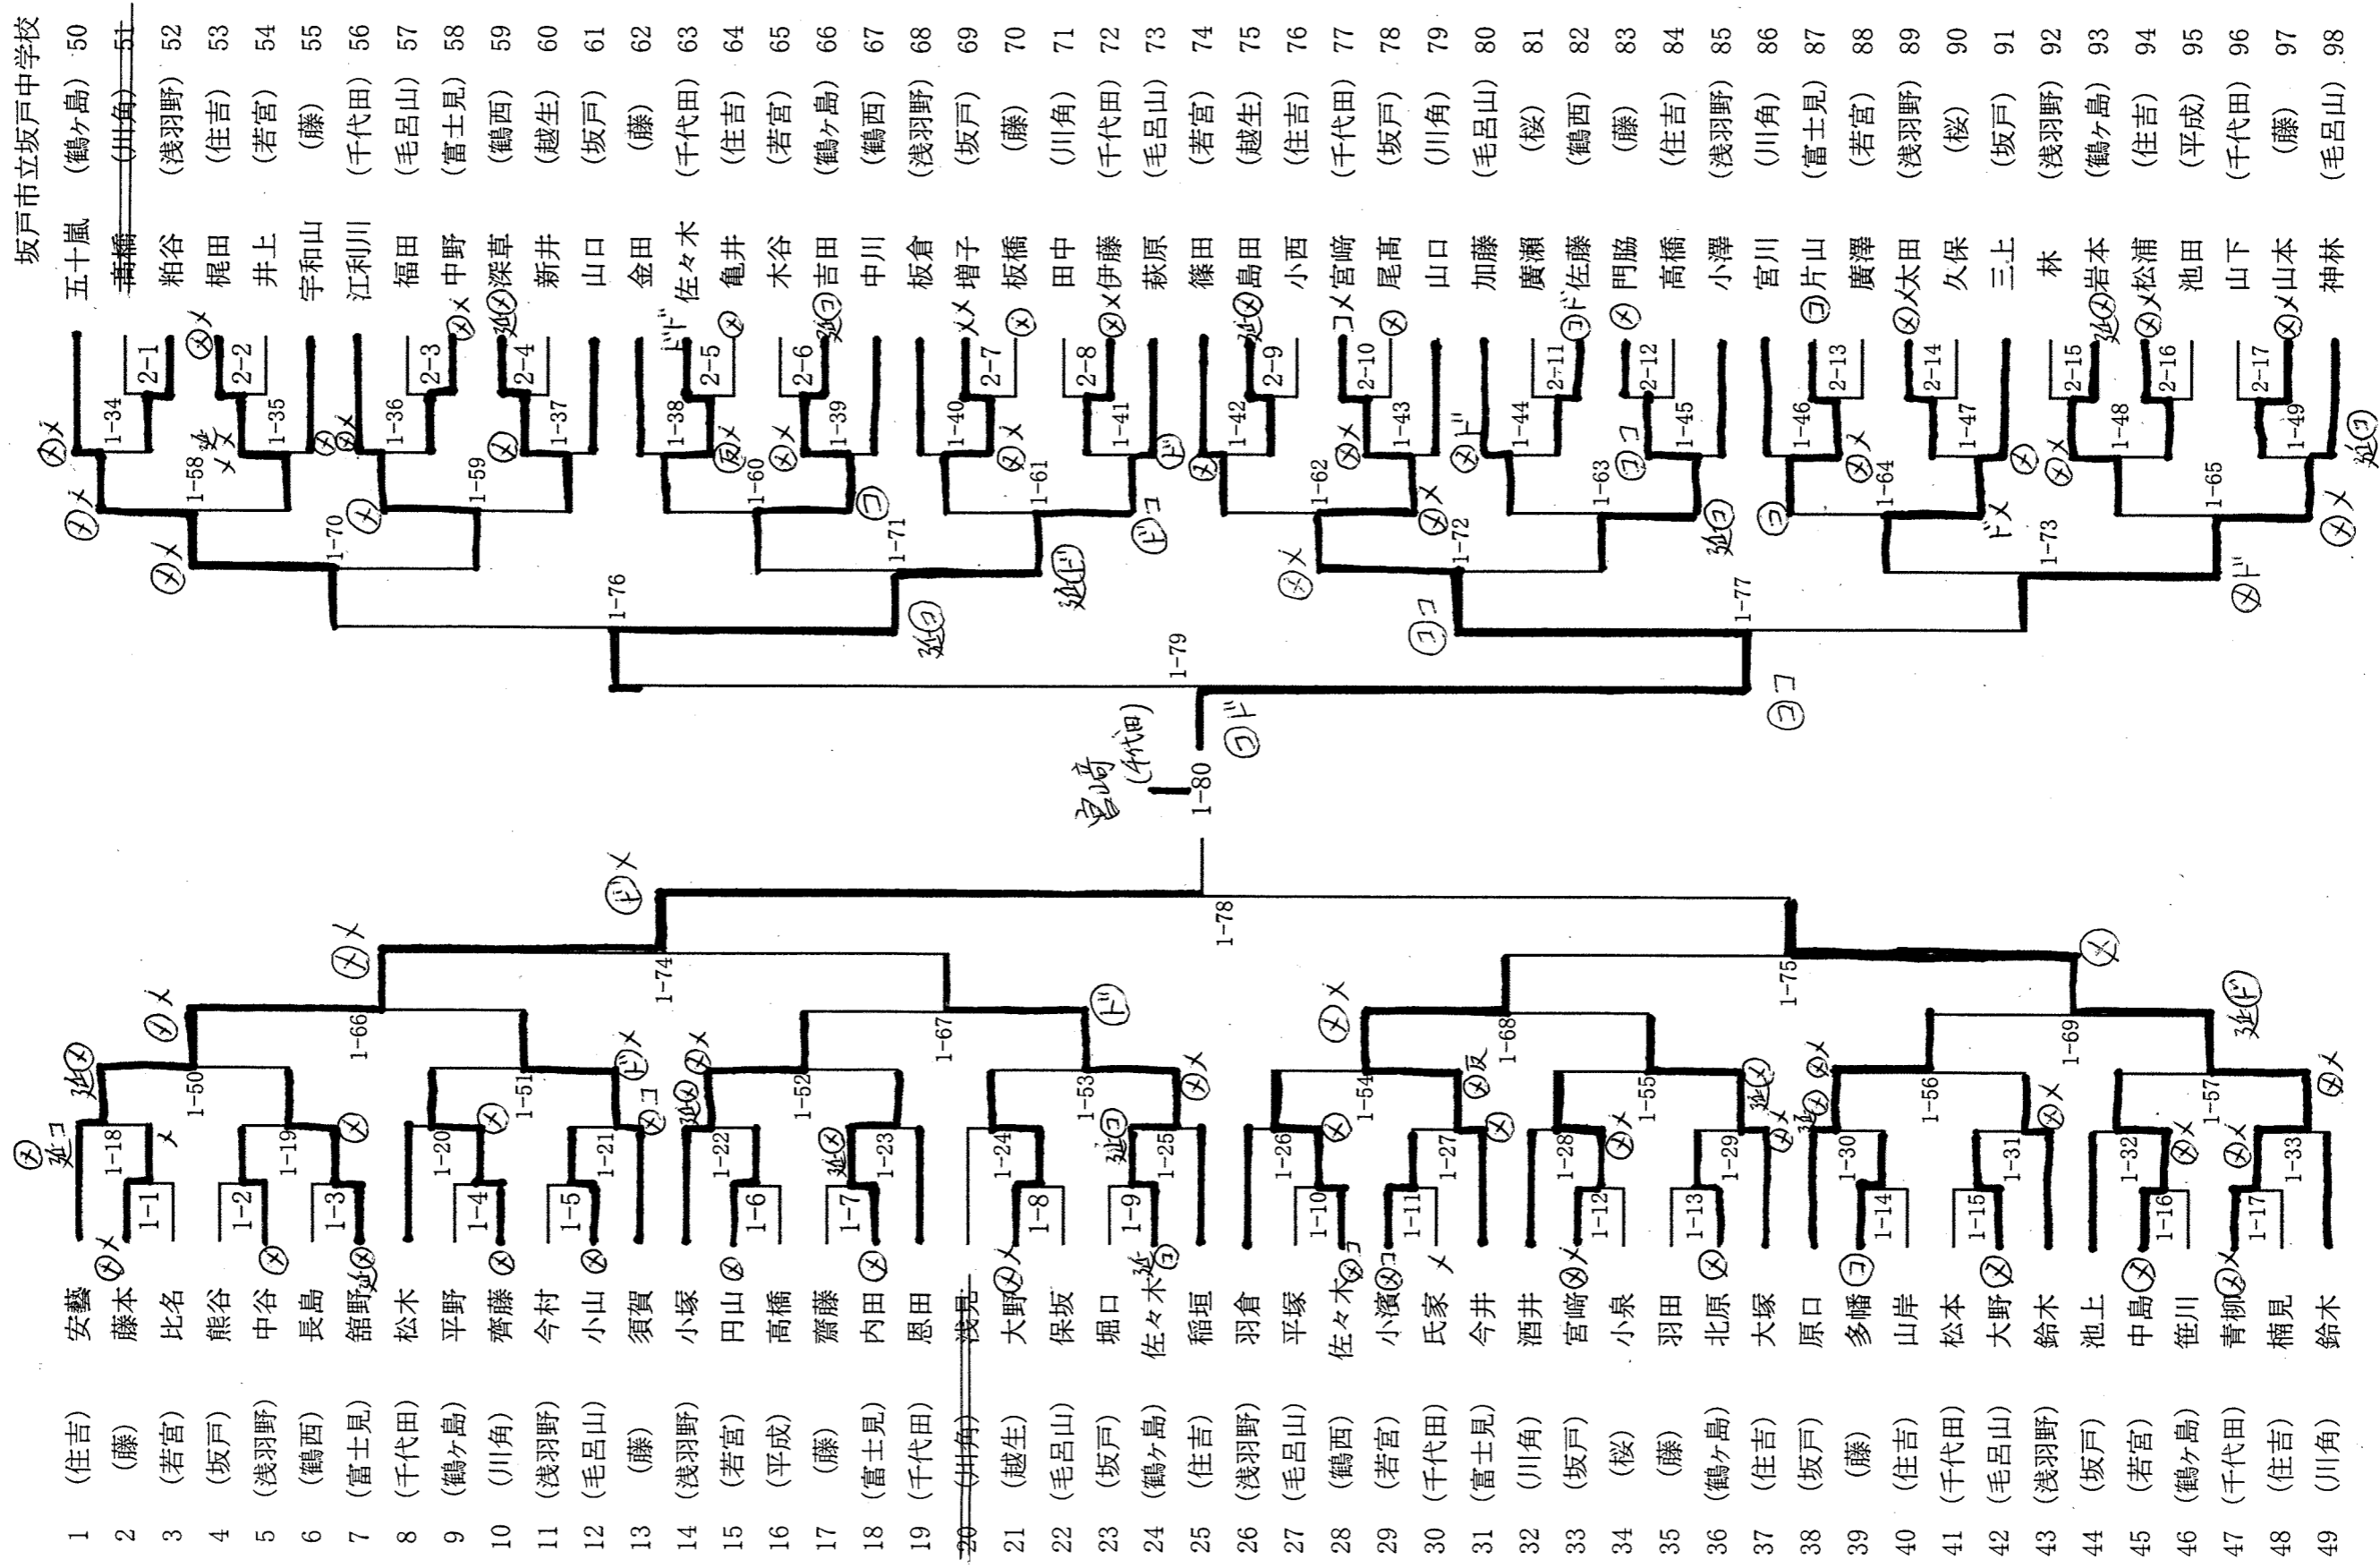

令和元年度 入間北部新入体育大会 剣道の部 男子個人

令和元年 9月28日(土)

坂戸市立坂戸中学校

令和元年度 入間北部新入体育大会 剣道の部 女子個人

令和元年9月28日(土)

坂戸市立坂戸中学校