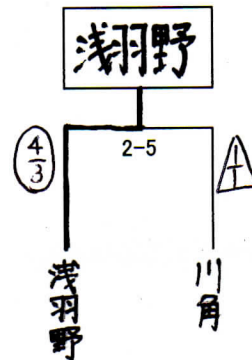

平成30年度 入間北部学校新人体育大会 剣道団体(女子)対戦表

Aリーグ		1	2	3	4	取得本数	勝者数	勝ち点	順位
		住吉	鶴ヶ島	藤					
1	住吉		(7/3)	(8/4)		15	7	4	1
2	鶴ヶ島	(1/0)		(2/1)		3	1	0	3
3	藤	(1/0)	(8/4)			9	4	2	2
4									

Bリーグ		1	2	3	4	取得本数	勝者数	勝ち点	順位
		鶴西	千代田	若宮					
1	鶴西		(7/4)	(6/3)		13	7	4	1
2	千代田	(0/0)		(1/1)		1	1	0	3
3	若宮	(1/1)	(5/3)			6	4	2	2
4									

Cリーグ		1	2	3	4	取得本数	勝者数	勝ち点	順位
		浅羽野	毛呂山	川角	合同				
1	浅羽野		(7/4)	(3/2)	(3/2)	3	2	0	2
2	毛呂山	(0/0)		(1/1)	(0/0)	1	1		
3	川角	(3/2)	(8/4)		(4/2)	3	2	2	1
4	合同	(1/0)	(6/3)	(5/3)		12	6		

代表者戦

3位決定戦