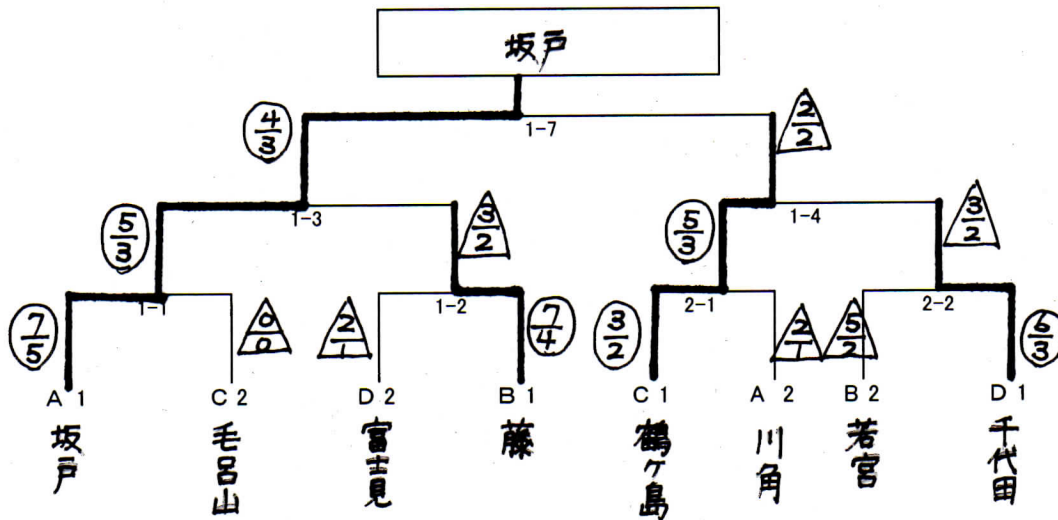

平成30年度 入間北部学校新人体育大会 剣道団体(男子)対戦表

Aリーグ		1	2	3	4	取得本数	勝者数	勝ち点	順位
		坂戸	川角	越生					
1	坂戸		(4/2)	(10/5)		14	7	4	1
2	川角	(0/0)		(3/2)		3	2	2	2
3	越生	(0/0)	(1/1)			1	1	0	3
4									

Bリーグ		1	2	3	4	取得本数	勝者数	勝ち点	順位
		若宮	桜	藤	住吉				
1	若宮		(9/5)	(4/2)	(4/2)	17	9	4	2
2	桜	(0/0)		(0/0)	(0/0)	0	0	0	4
3	藤	(5/3)	(8/4)		(6/3)	19	10	6	1
4	住吉	(3/1)	(8/4)	(1/0)		12	5	2	3

Cリーグ		1	2	3	4	取得本数	勝者数	勝ち点	順位
		鶴ヶ島	浅羽野	毛呂山					
1	鶴ヶ島		(8/4)	(4/2)		12	6	4	1
2	浅羽野	(2/1)		(0/0)		2	1	0	3
3	毛呂山	(0/0)	(3/2)			3	2	2	2
4									

Dリーグ		1	2	3	4	取得本数	勝者数	勝ち点	順位
		千代田	富士見	鶴西					
1	千代田		(8/4)	(7/3)		15	7	4	1
2	富士見	(3/0)		(6/3)		9	3	2	2
3	鶴西	(2/1)	(3/2)			5	3	0	3
4									

決勝トーナメント